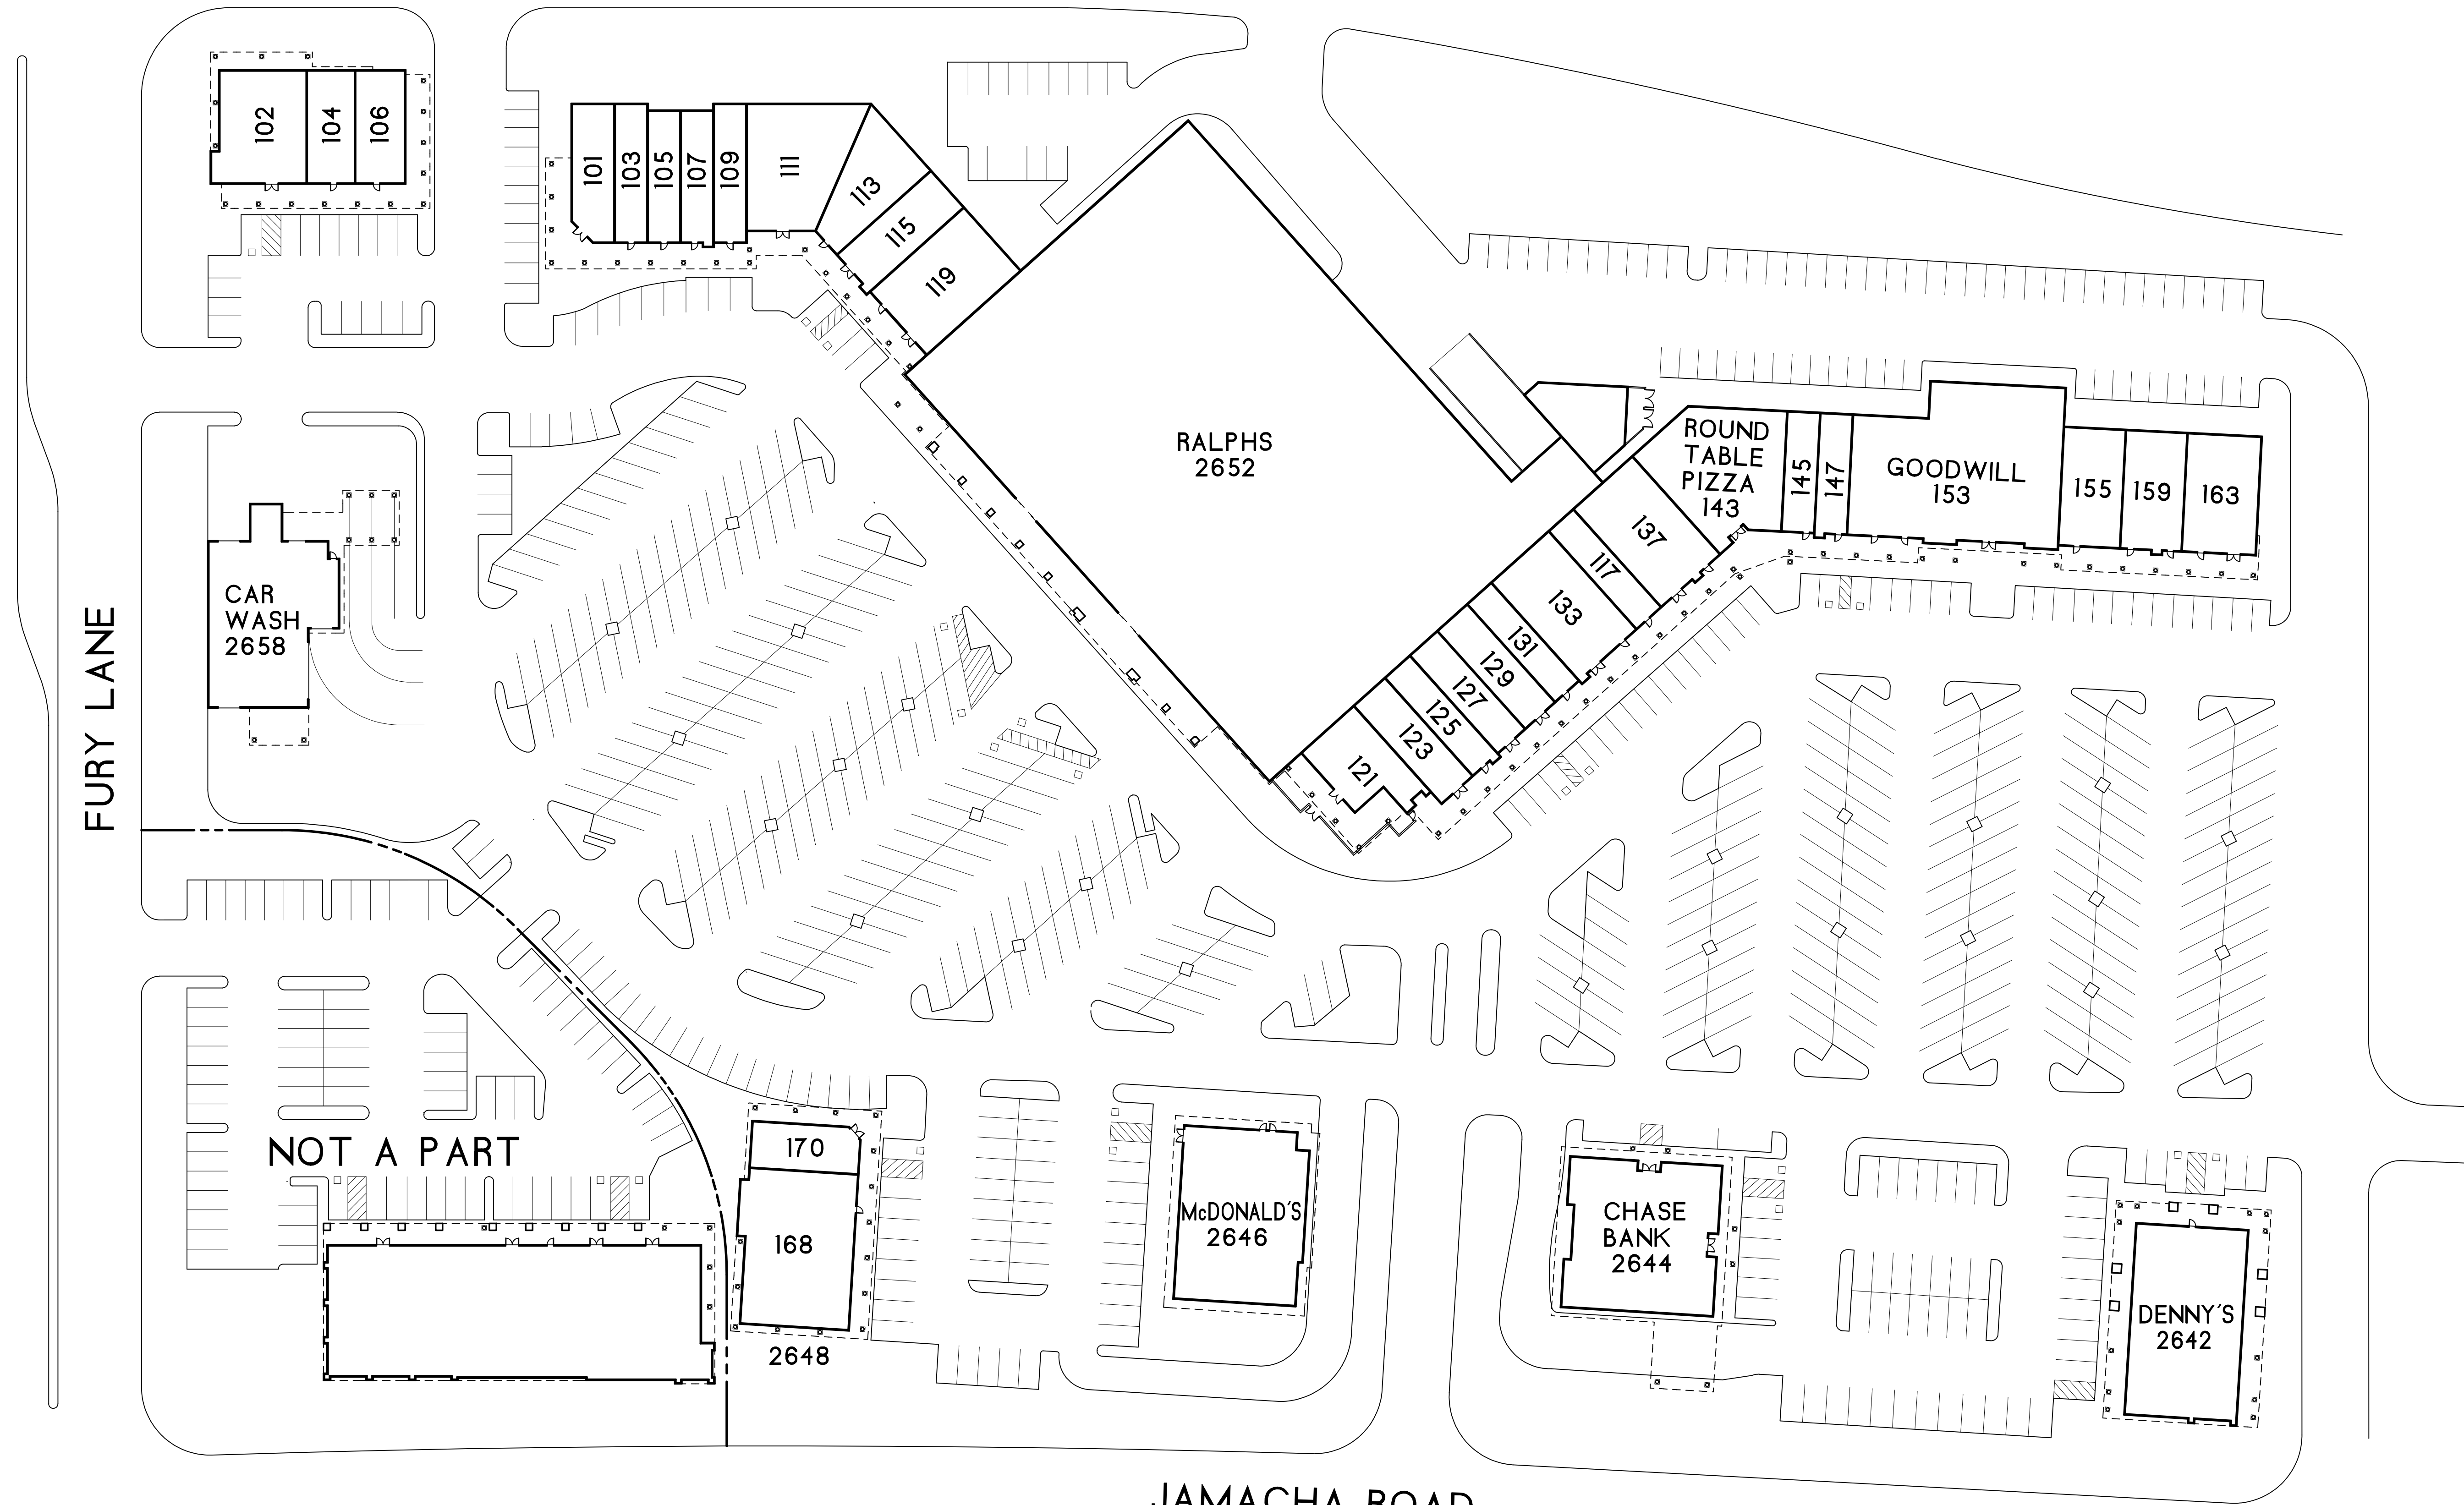

VIA RANCHO SAN DIEGO

RANCHO SAN DIEGO TOWN & COUNTRY

2642-2658 JAMACHA ROAD
EL CAJON, CALIFORNIA

DIRECTORY

ANIMAL CARE CLINIC	2650-159
ANYTIME FITNESS	2650-153
ASPIRE MARTIAL ARTS	2656-104
AVA HAIR STUDIO	2650-133
CRICKET WIRELESS	2650-129
DAIRY QUEEN	2656-102
DENNY'S	2642
DOLCI CAFE ITALIANO	2650-121
DRYCLEAN USA	2654-119
E-MED SPA	2650-135
EDWARD D. JONES & CO.	2650-131
ENJOY FOOT MASSAGE	2654-115
EVA NAILS	2656-106
FASHION ALTERATIONS	2650-137
GHANIM JEWELRY	2650-125
GOODWILL INDUSTRIES	2650-149
HILBERTO'S MEXICAN FOOD	2648-170
JP MORGAN CHASE	2644
LE PRINCE SALON	2654-109
MANDARIN CHEF	2654-111
MCDONALD'S	2646
VACANT 900 SF	2654-113
MEMO'S BAGEL CAFÉ	2650-163
NUTRISHOP	2650-165
POSTAL CENTER USA	2650-147
PROTEIN FOR PETS (Avail. 1,810 SF)	2654-105
RALPHS GROCERY	2652
RANCHO SAN DIEGO DENTAL GROUP	2648-166
ROUND TABLE PIZZA	2650-143
SAHARA EXPRESS	2654-101
SUBWAY	2650-123
THE SKIN BOUTIQUE	2650-145
TOWN & COUNTRY CAR WASH	2658
WELLS FARGO BANK	ATM
WERNER OPTOMETRY	2650-155
VANITEA CAFÉ	2654-103
YI SUSHI	2650-139
YOYO'S YOGURT	2650-127